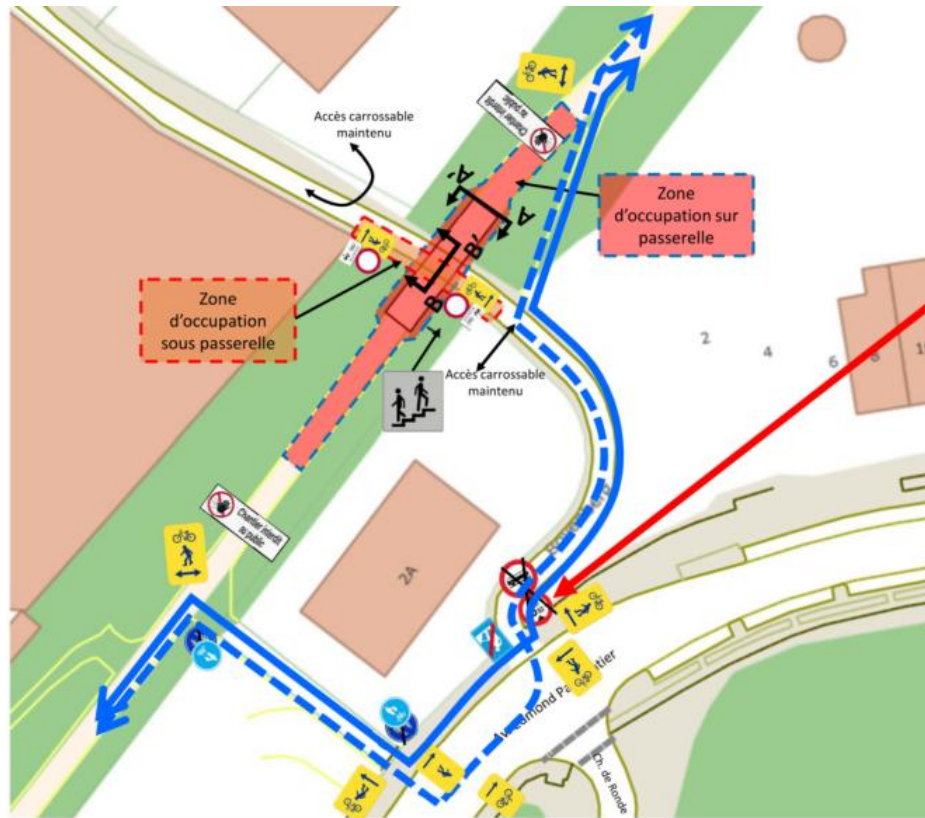

Travaux de restauration de la passerelle Bovenberg

Restauratiewerkzaamheden voetgangersbrug Bovenberg

1/06/2026 – 10/07/2026

Déviation piétonne & cycliste - Wegomleiding voetgangers & fietsers

Déviation routière - Wegomleiding voertuigen