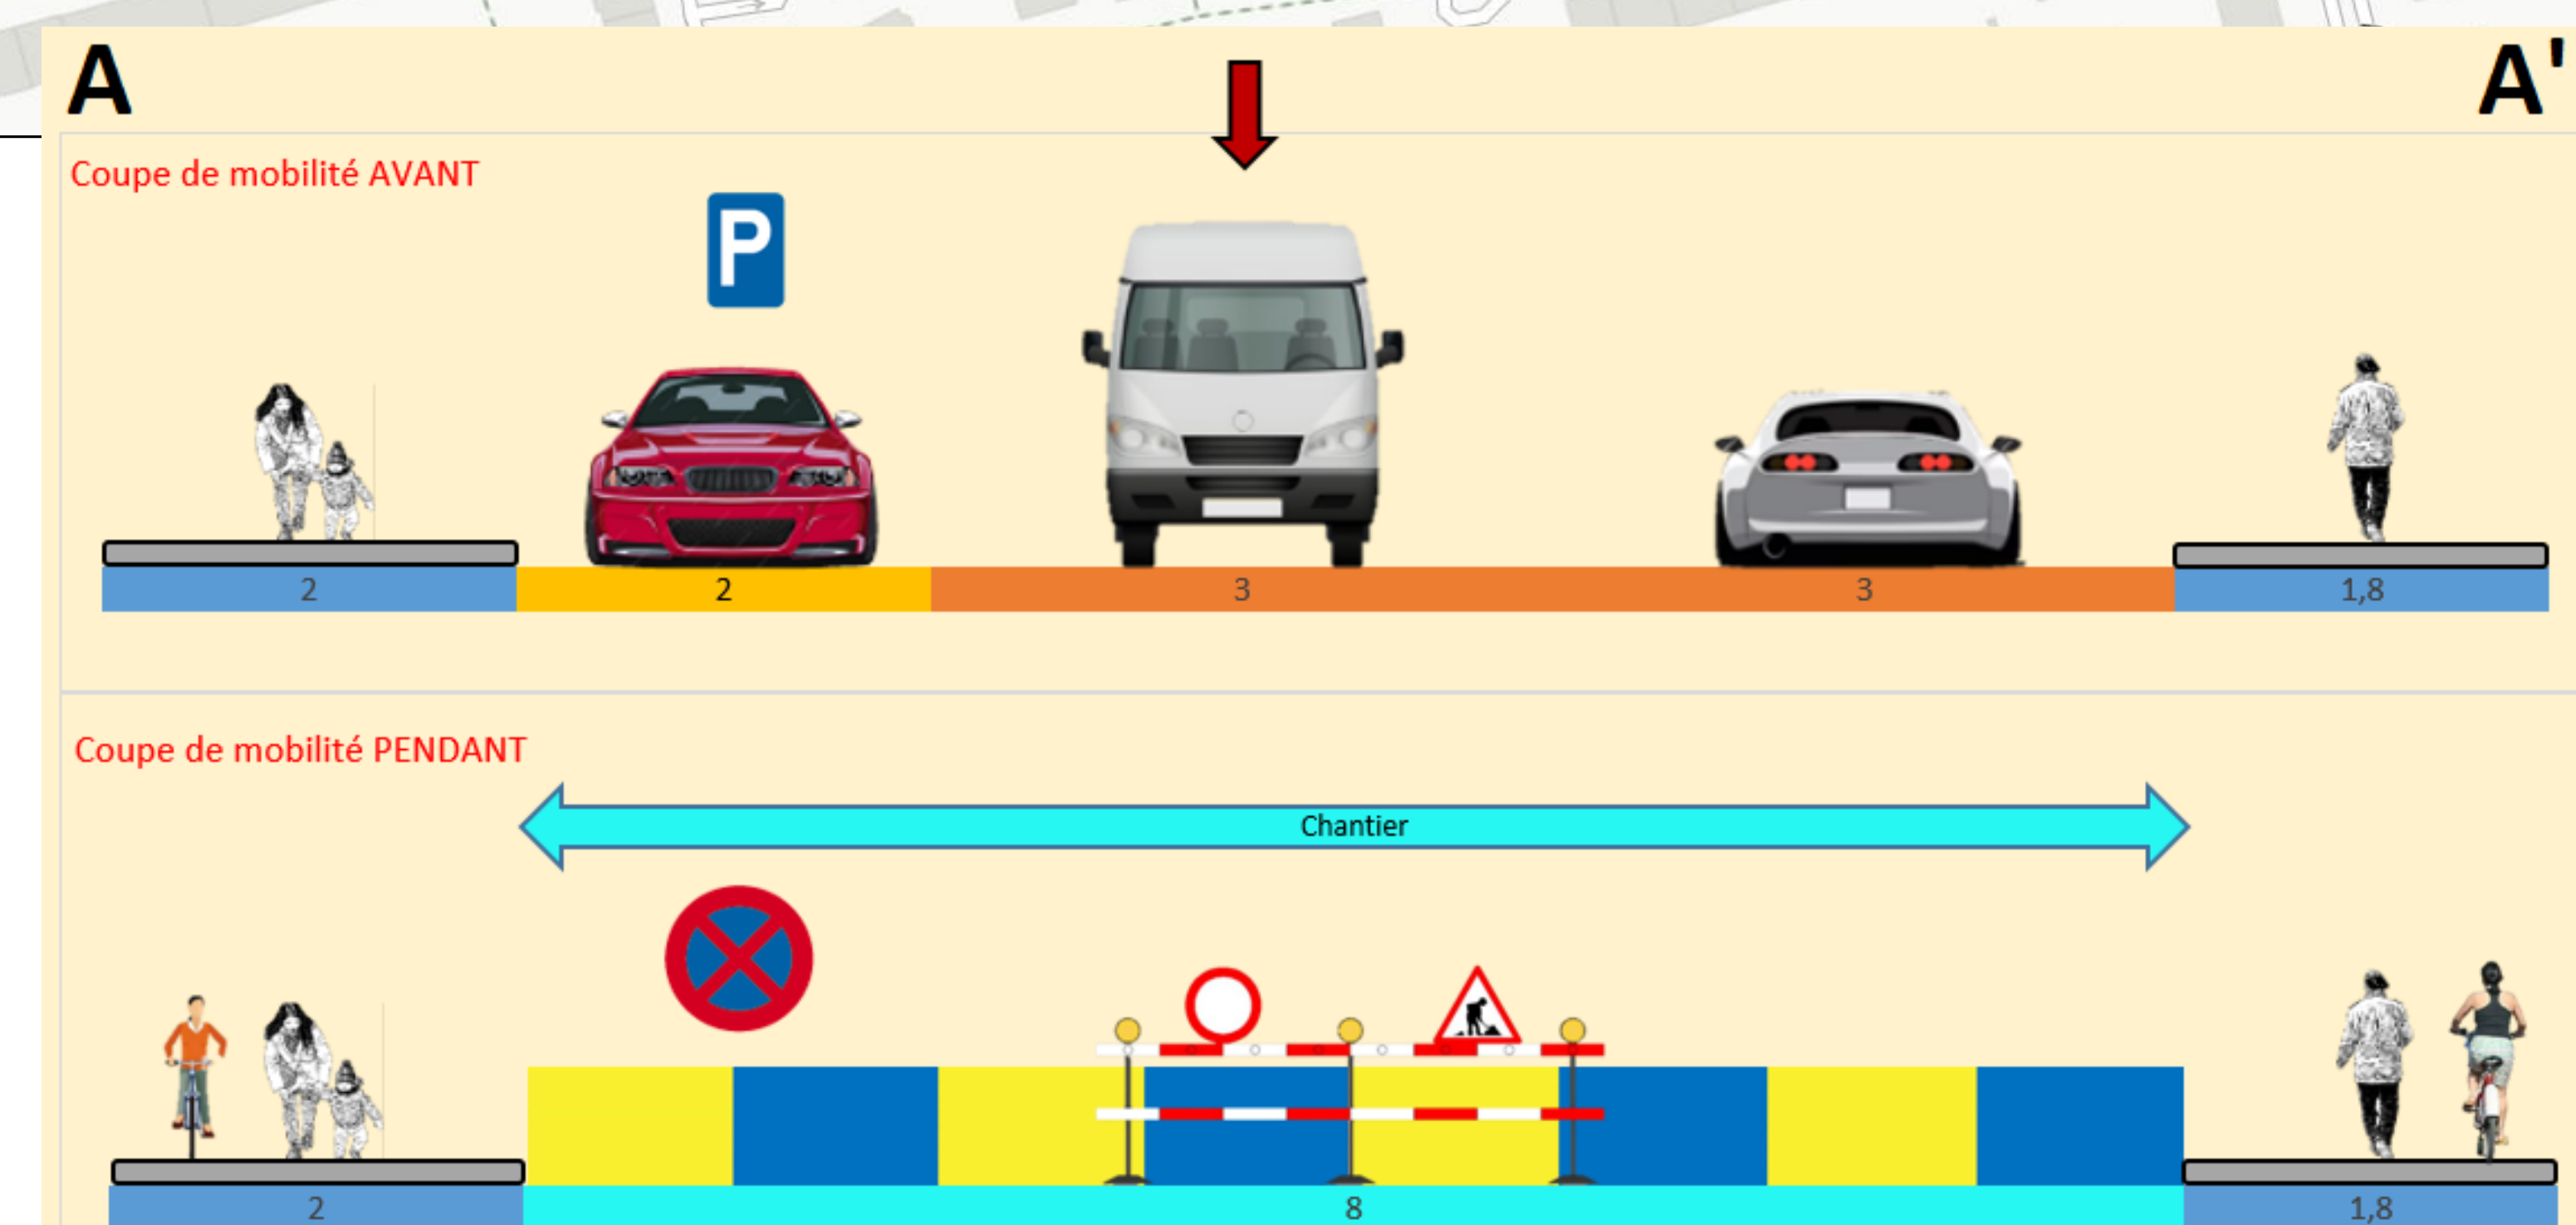

**Chaussée de Stockel interrompue**  
 Suivre déviation  
**Stokkelsesteenweg onderbroken**  
 Volg omleiding

| Approuvé – Goedgekeurd | Remarques - Opmerkingen | Versions - Versies   | Lieu - Plaats                                    | Etabli par – Opgemaakt door   |
|------------------------|-------------------------|--|--|---|
| Par – Door:            |                         | 19-06-2024: P1a<br>05-07-2024: P1b (Déviation +3T5, divers panneaux) | Chaussée de Stockel<br>1200 Woluwé-Saint-Lambert | David Wilfart<br>T: +32 2 370 64 50 M: +32 498 580 257<br>david.wilfart@eurovia.com   |
| Date – Datum:          |                         |  |  |  |