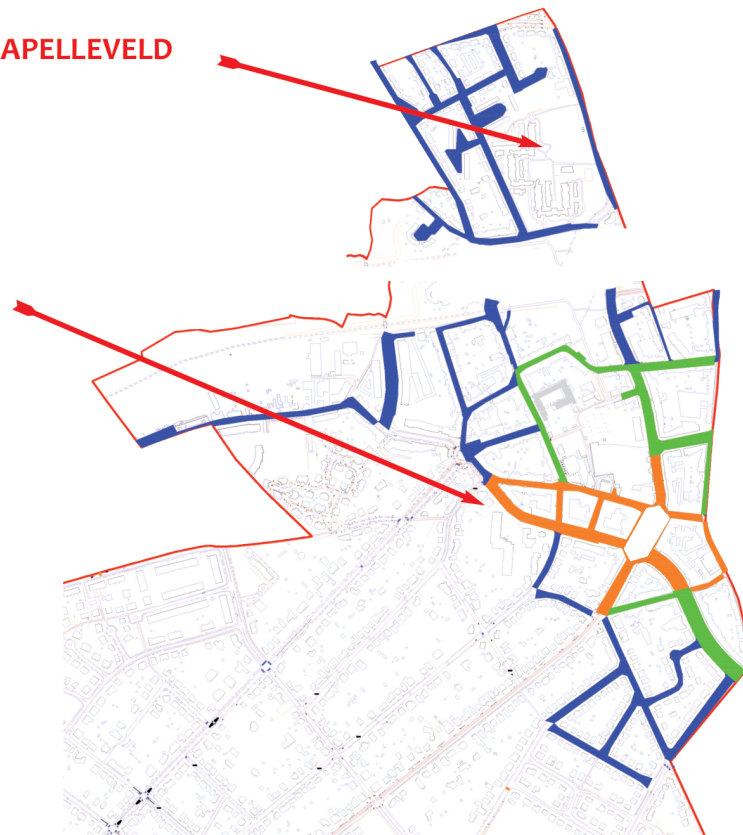

# QUARTIERS À STATIONNEMENT RÉGLEMENTÉ WIJKEN MET GERELEMENTEERDE PARKEREN

**MONTGOMERY**

**STOCKEL  
STOKKEL**

**KAPELLEVELD**

**CENTRE  
CENTRUM**

**SAINTE-ALIX  
SINTE-ALEIDIS**

**CHANT D'OISEAU  
VOGELZANG**

**SAINT-PAUL  
SINT-PAULUS**