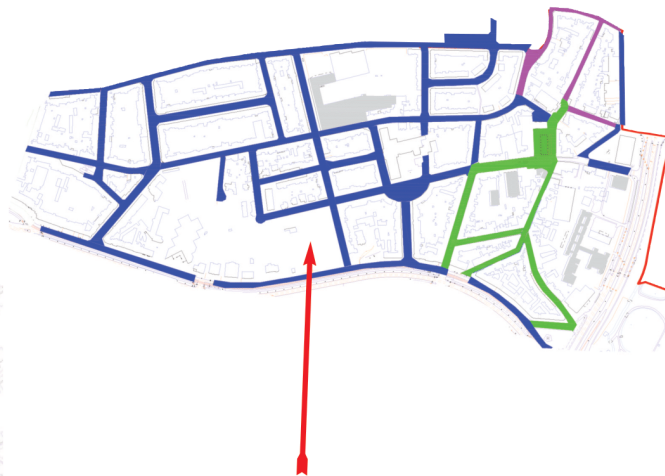

# QUARTIERS À STATIONNEMENT RÉGLEMENTÉ WIJKEN MET GERELEMENTEERDE PARKEREN

**MONTGOMERY**

**STOCKEL  
STOKKEL**

**KAPELLEVELD**

**CENTRE  
CENTRUM**

**SAINTE-ALIX  
SINTE-ALEIDIS**

**CHANT D'OISEAU  
VOGELZANG**

**SAINT-PAUL  
SINT-PAULUS**