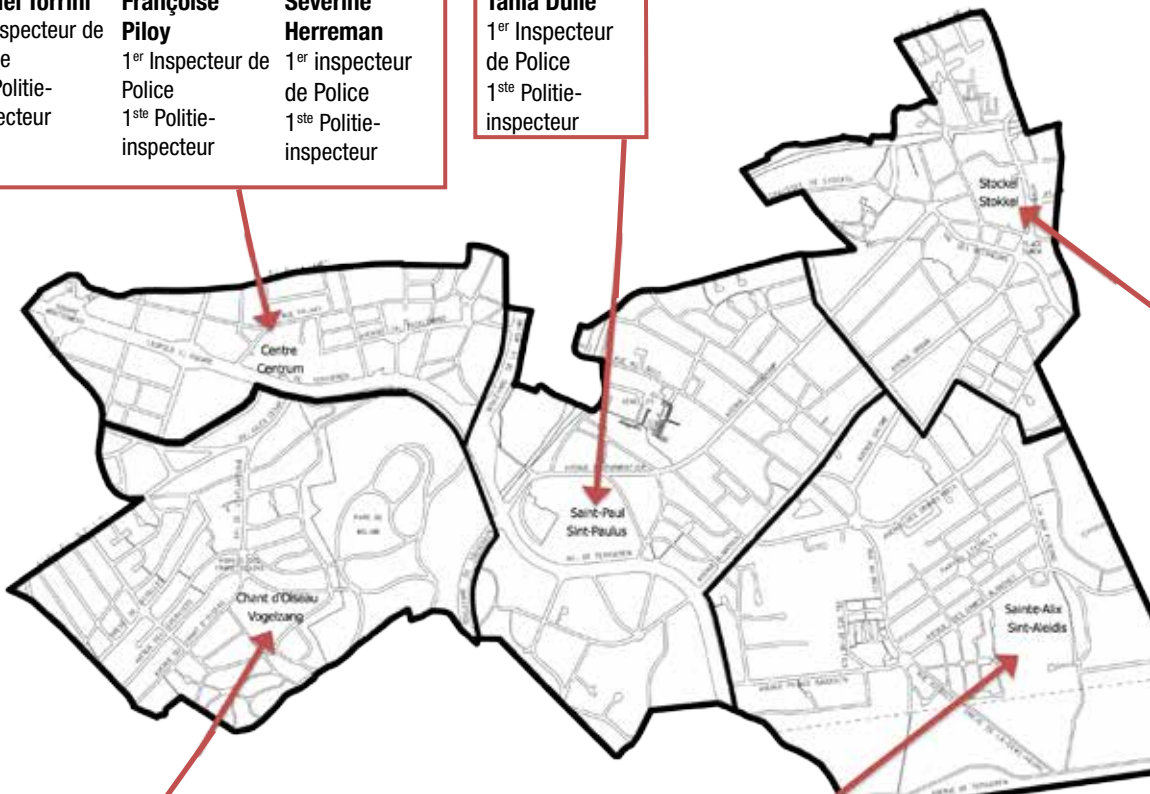

Evelyne Dekens
1^{er} inspecteur de
Police
1^{ste} Politie-
inspecteur

Philip De Rooms
1^{ste} Politie-
inspecteur
1^{er} inspecteur de
Police

QUARTIER B, CHANT D'OISEAU/VOGELZANG

02/788.93.21 - 0470/531.999