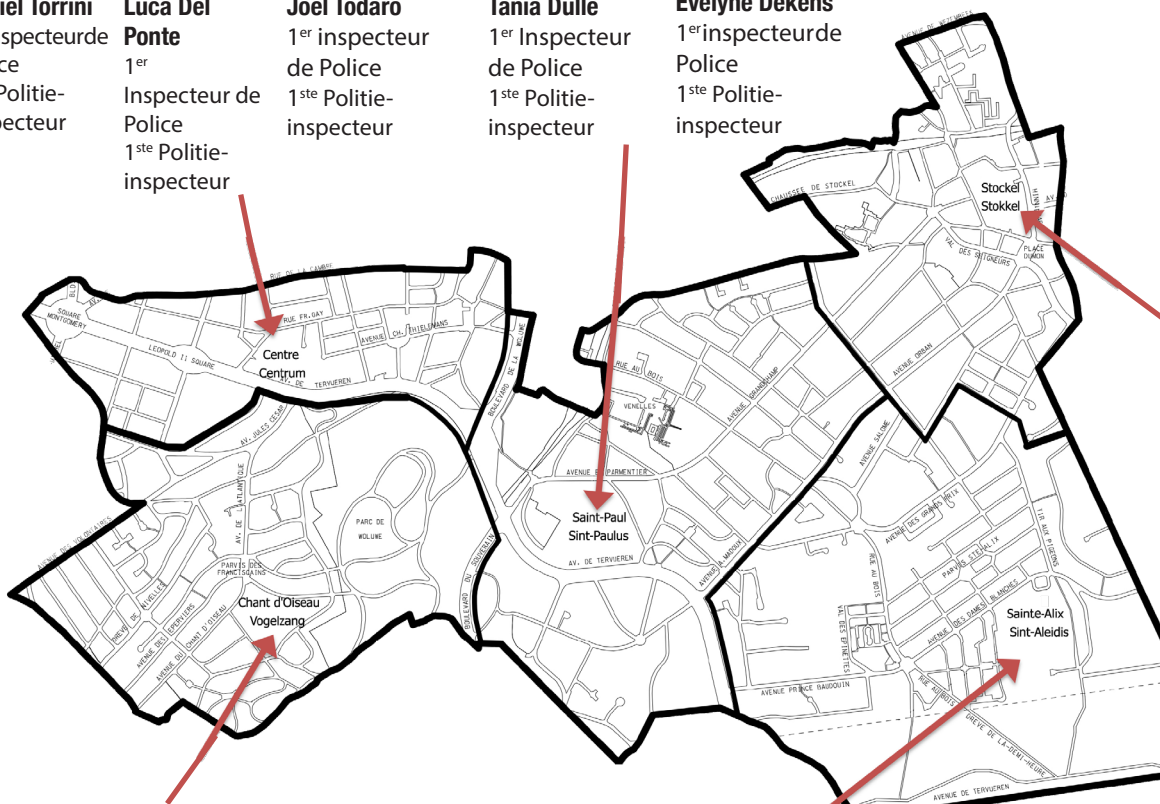

VOS INSPECTEURS DE PROXIMITÉ / UW WIJKAGENTEN

CHEF DU SERVICE/DIENSTHOOFD

02/788.93.21 - 0470/531.649.

Murat Atmaca
Inspecteur Principal de Police
Hoofdinspecteur van Politie

CONTACT GÉNÉRAL/ALGEMEEN CONTACT :

Accueil maison de Police de Woluwe-Saint-Pierre
Onthaal Politiehuis van Sint-Pieters-Woluwe
rue François Gaystraat 100

02/788.93.00 - dispatching (24/7) : 02/788.53.43.

ZPZ.montgomery.Qu-Wk.wspw@police.belgium.eu
fax 02/788.93.29 - : ZP Montgomery PZ

QUARTIER A, CENTRE/CENTRUM

02/788.93.23 et 24 - 0470/531.829

Daniel Torrini
1er inspecteur de
Police
1ste Politie-
inspecteur

**Luca Del
Ponte**
1er
Inspecteur de
Police
1ste Politie-
inspecteur

Joël Todaro
1er inspecteur
de Police
1ste Politie-
inspecteur

Tania Dulle
1er Inspecteur
de Police
1ste Politie-
inspecteur

Evelyn Dekens
1er inspecteur de
Police
1ste Politie-
inspecteur

QUARTIER D, STOCKEL/ STOKKEL

02/788.93.26
0470/593.150

**Jacques
Willendijck**
1ste Politie-
inspecteur
1er Inspecteur
de Police

**Yves
Evenepoel**
1ste Politie-
inspecteur
1er Inspecteur
de Police

Olivier Doms
1er inspecteur
de Police
1ste Politie-
inspecteur

QUARTIER B, CHANT D'OISEAU/VOGELZANG

02/788.93.21 - 0470/531.999

Séverine Herreman
1er Inspecteur de Police
1ste Politie-inspecteur

Sophie De Leener 1er
Inspecteur de Police
1ste Politie-inspecteur

QUARTIER E, SAINTE-ALIX/SINT-ALEIDIS

02/788.93.22 et 25 - 0470/531.119

Eric Latour
1er inspecteur de Police
1ste Politie-inspecteur