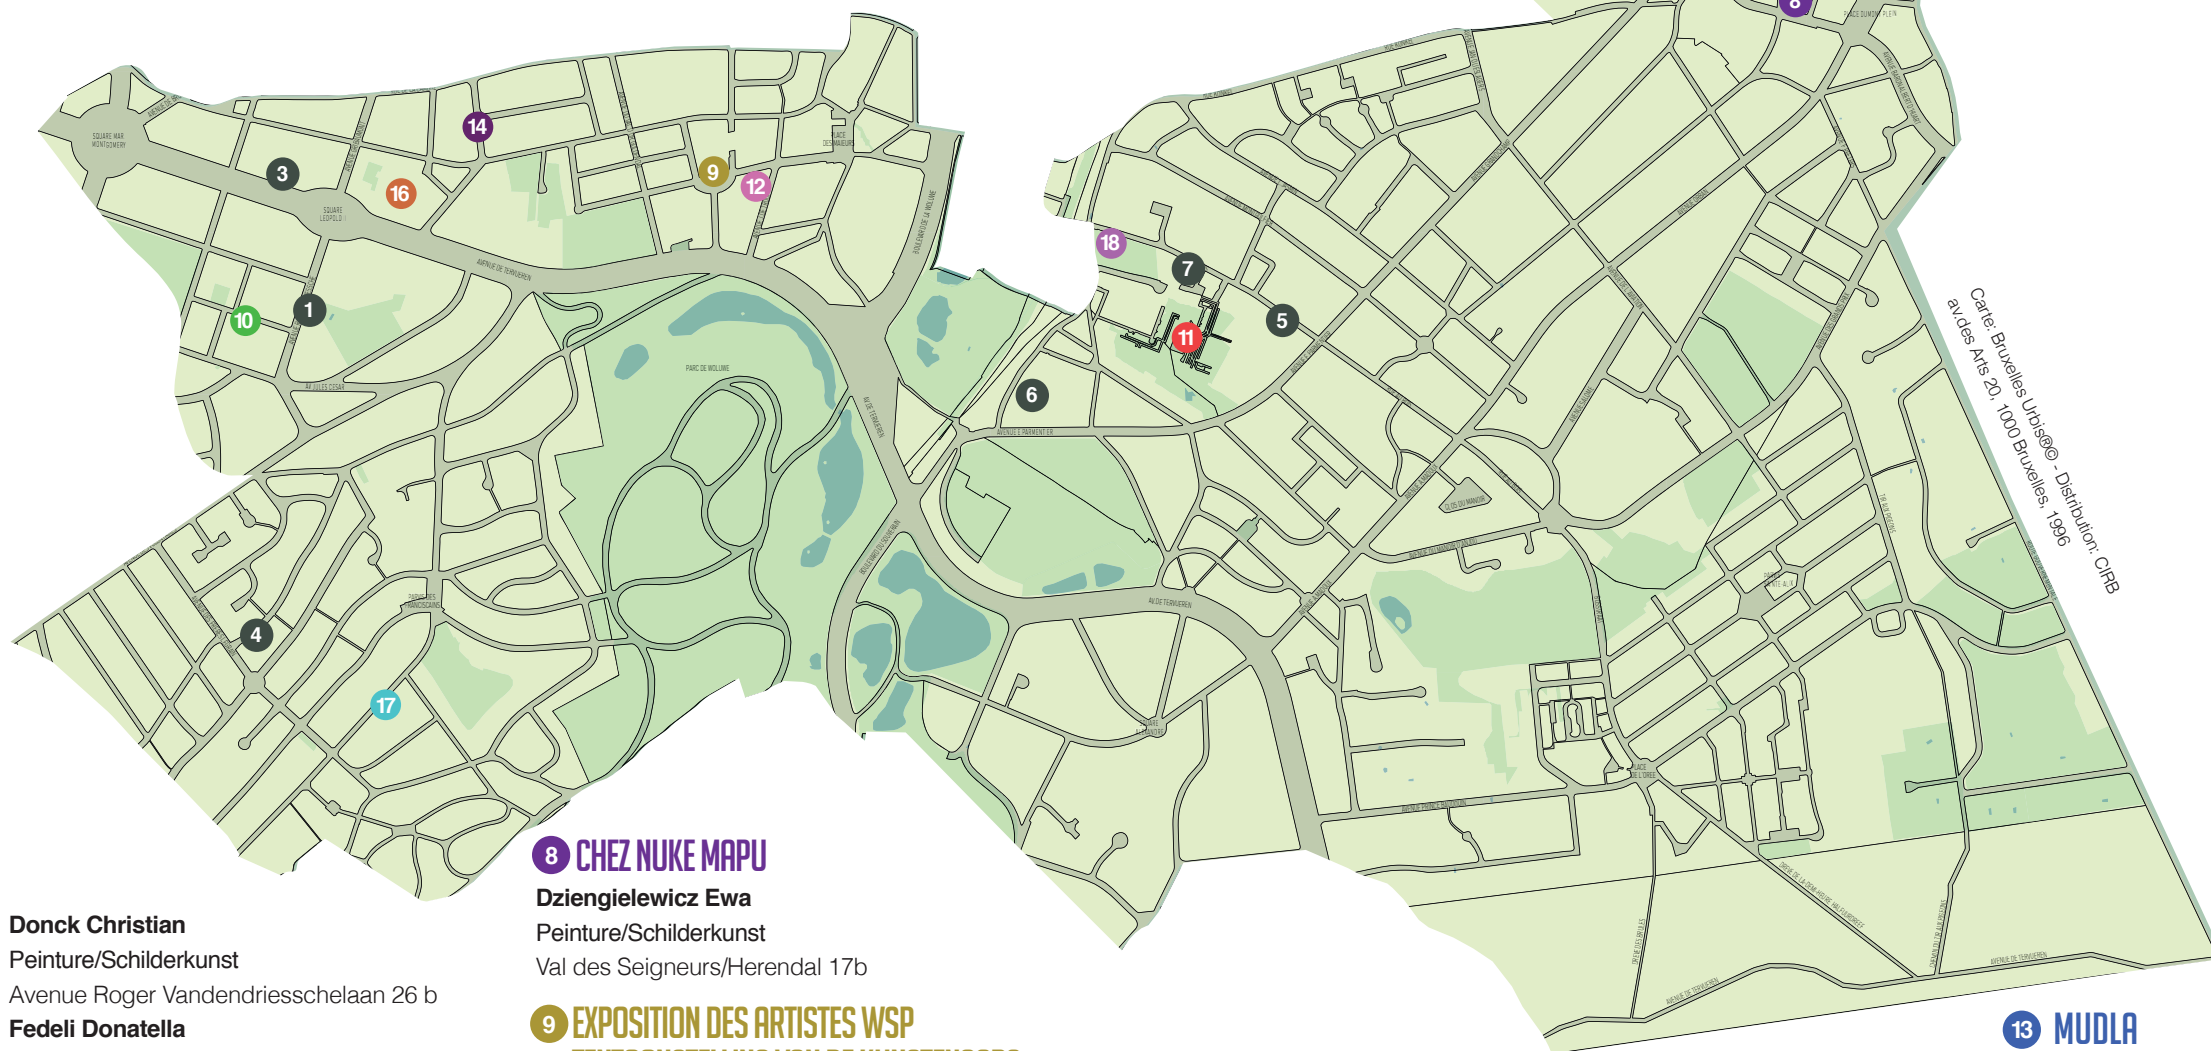

ARTIESTEN PARCOURS D'ARTISTES

14 > 15 OCT
14:00 > 18:00

- 1 Donck Christian**
Peinture/Schilderkunst
Avenue Roger Vandendriesschelaan 26 b
- 2 Fedeli Donatella**
Photo/Foto
Rue François Desmedtstraat 147
- 3 Fiquet Anne-Marie**
Dessin, Peinture, Gravure et Image Imprimée, Céramique
Tekens - en Schilderkunst en Grafisch werk, Keramiek
Avenue de Tervueren - Tervurenlaan 200
- 4 Pisetta Jean-Pierre**
Peinture/Schilderkunst
Avenue des camélias - Kamelielaan 100
- 5 Tavernier Thomas**
Dessin/Tekenskunst
Rue au bois - Bosstraat 187
- 6 Van Hecke Willy**
Peinture/Schilderkunst
Rue Kellestraat 129
- 7 De Walque Daniel**
Peinture, découverte de «Woluwe d'autrefois»
Schilderkunst, ontdekking van Woluwe vroege
Rue au bois - Bosstraat 87

8 CHEZ NUKE MAPU
Dziengielewicz Ewa
Peinture/Schilderkunst
Val des Seigneurs/Herendal 17b

9 EXPOSITION DES ARTISTES WSP
TENTOONSTELLING VAN DE KUNSTENAARS
Salle Fabryzaal
Avenue Charles Thielemanslaan 93
La liste complète des participants et visible sur/
Volledige lijst van deelnemers op
<https://www.woluwe1150.be/culture-et-loisirs/expositions/expo-artiste-wsp/>