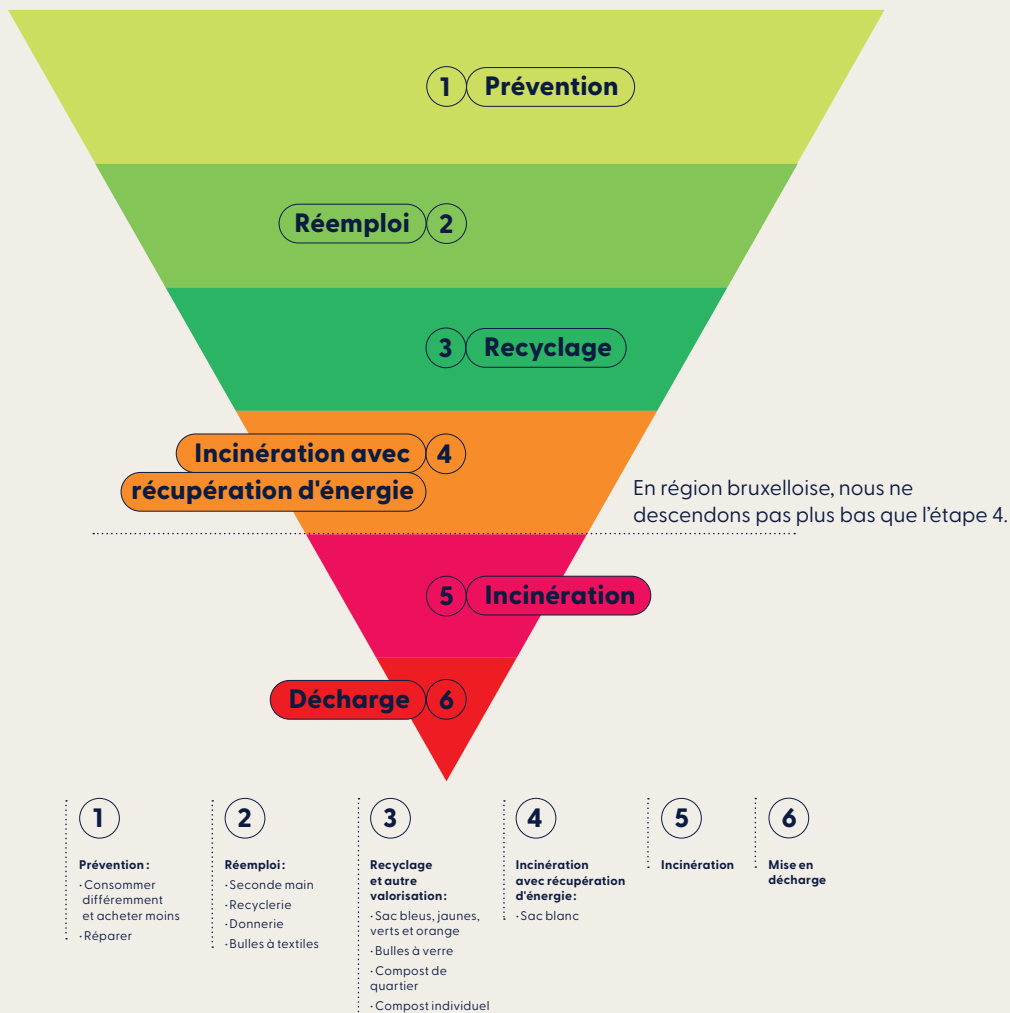

BRUXELLES-PROPRETÉ

propreté.brussels

Espace Recypark

3 m³
d'encombrants
gratuits

Déchets acceptés

Attention : seuls les encombrants ménagers sont acceptés.

- mobilier (armoires démontées, tables, fauteuils, miroirs, parasols...)
- petits appareils électroménagers et multimédia
- outillage (tondeuses et tournevis électriques, foreuses...)
- plastiques durs (jouets, seaux...)
- petits déchets chimiques ménagers (peintures, huiles de friture, piles et batteries...) - voir page 4
- « frigolite » blanche et propre (non-alimentaire)
- verre plat
- lampes économiques, lampes LED, lampes fluorescentes (néons...)

Vos déchets, nous leur réservons le meilleur traitement.

Le principe de l'**échelle de Lansink** est de valoriser au maximum une étape avant de passer à la suivante.

En région bruxelloise, les déchets ne sont pas mis en décharge. Leur incinération se fait avec récupération de chaleur.