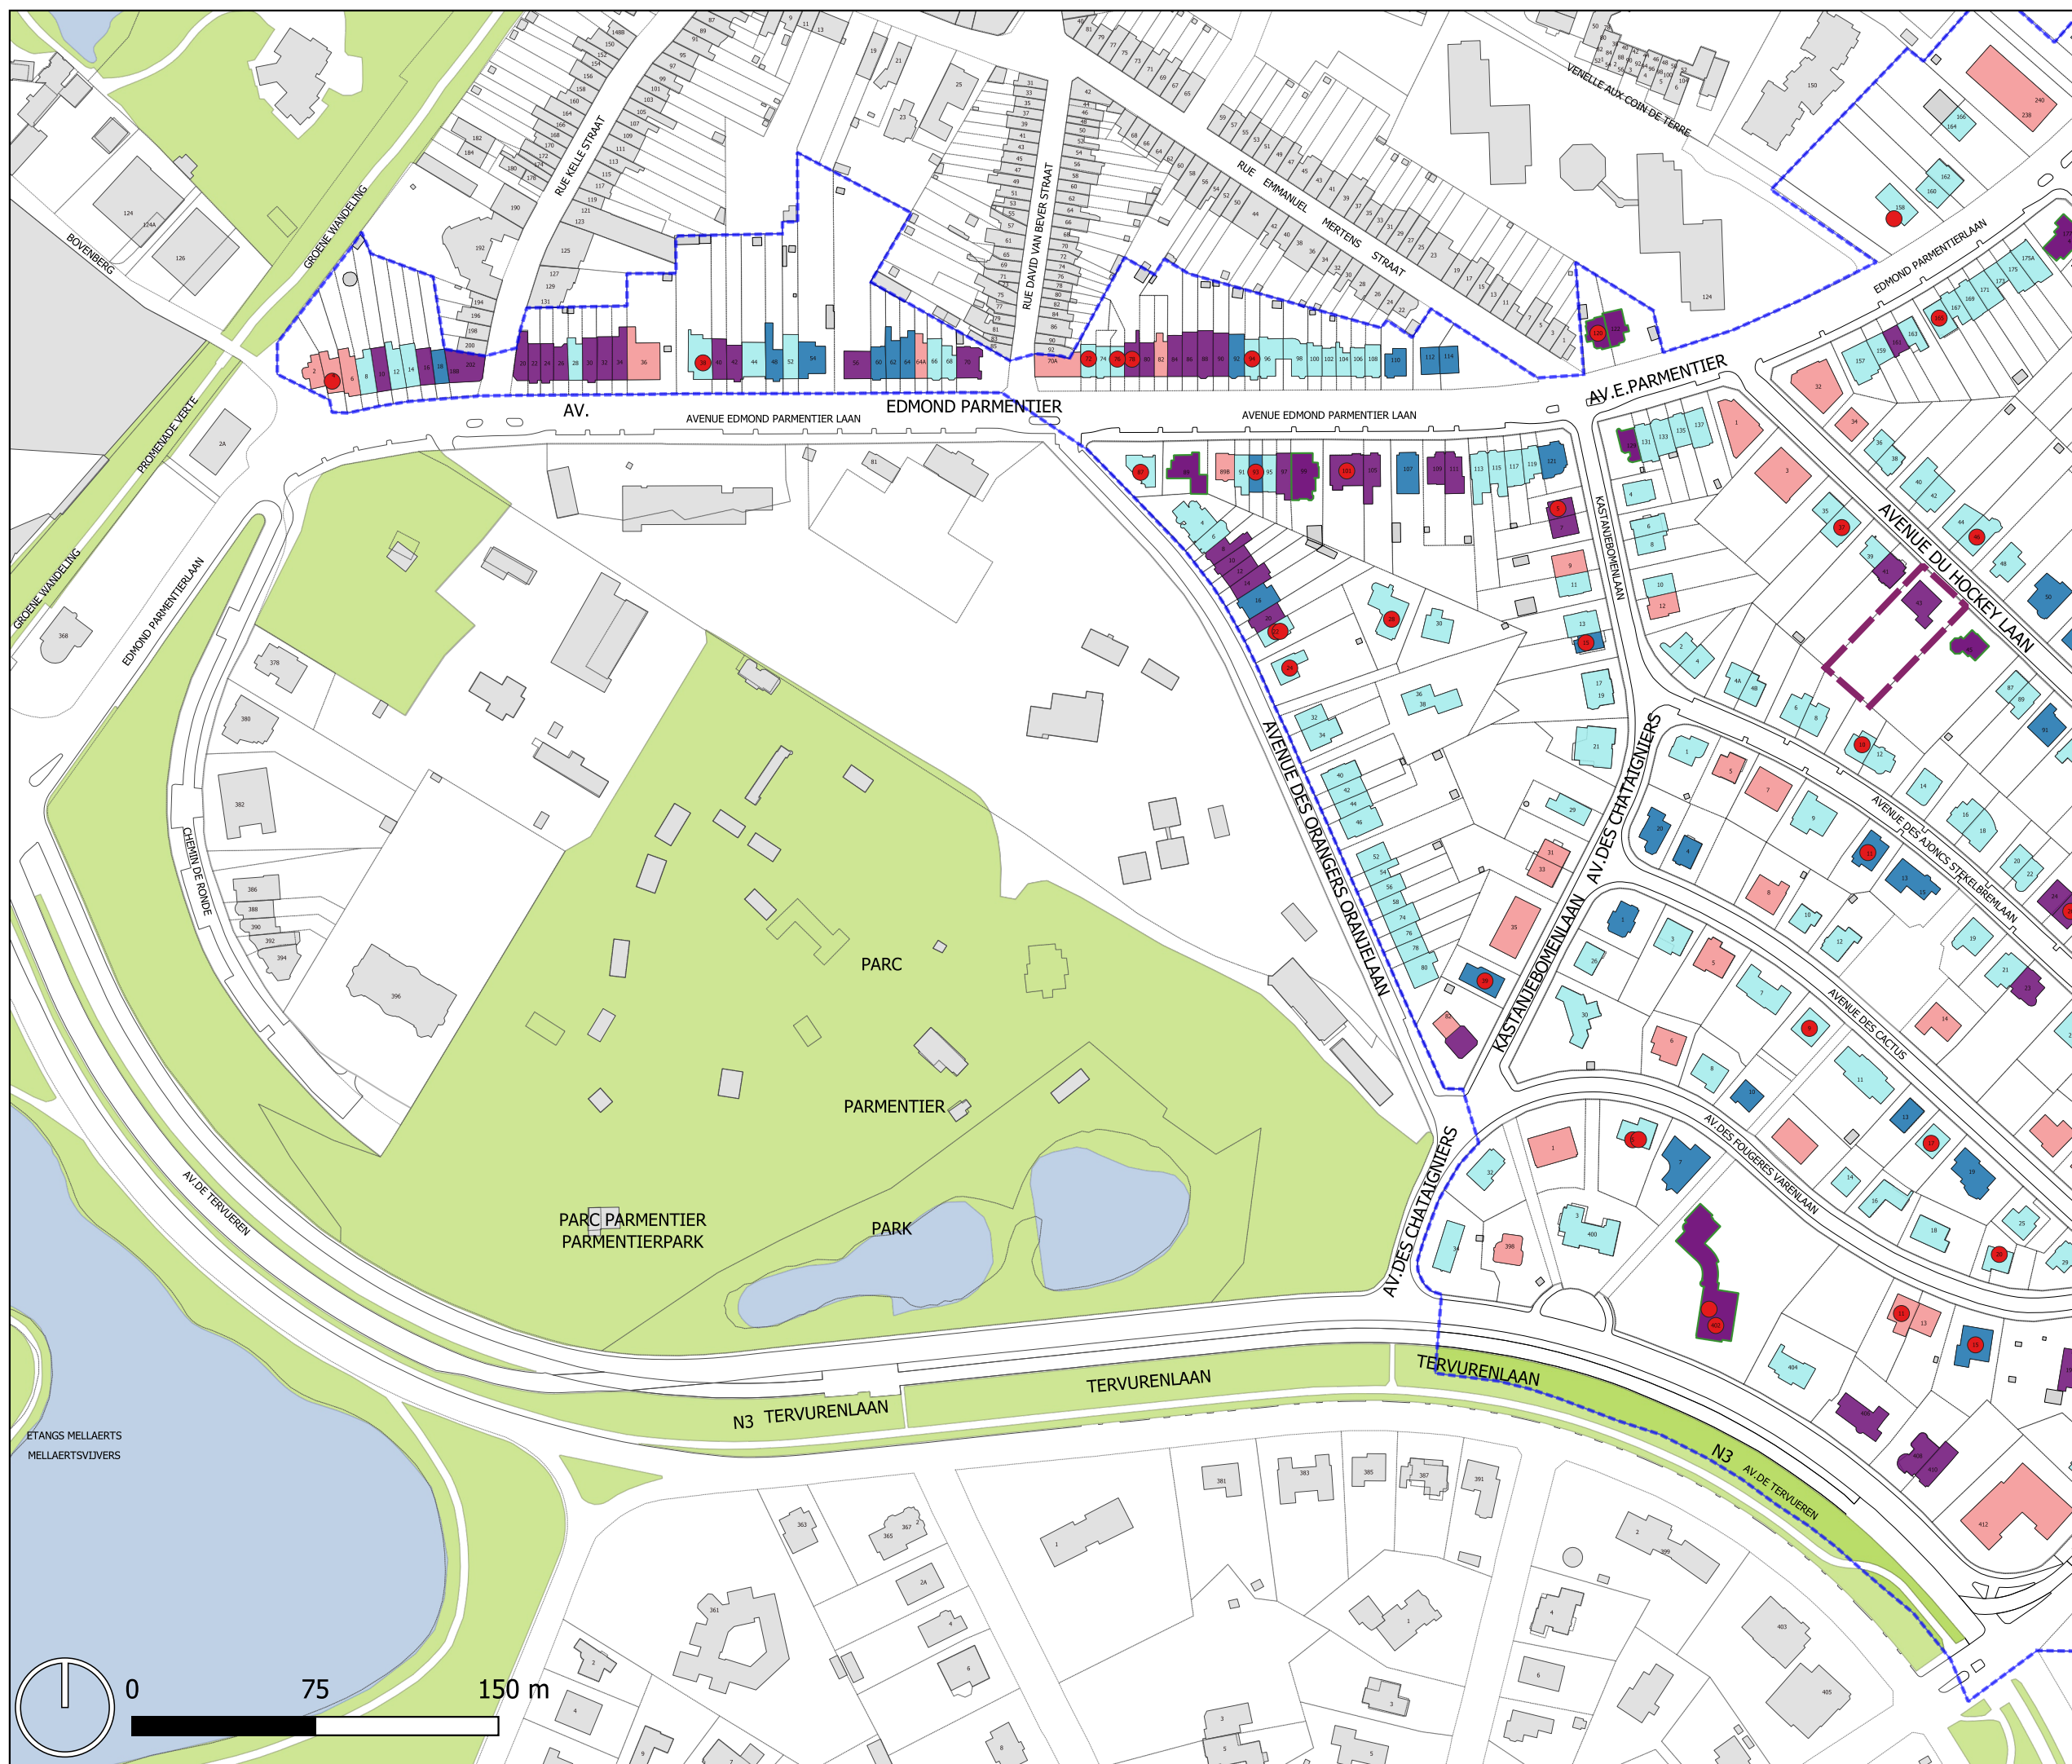

Zonale Gemeentelijke  
Stedenbouwkundige  
Verordening  
(ZGSV)

Plateau Sto kel  
Sint-Pieters-Woluwe

januari 2024

BIJLAGE 3. KAART VAN  
STEDENBOUWGUNDIGE  
VERGUNNINGEN EN  
WAARDECATEGORIEËN  
ZOOM 1/4

Studie SV

Perimeter van de ZGSV

SV 2018-2023

Perceel met geklasseerd gebouw

Gemeente

Gebouwen

Wateroppervlakken

Groene ruimte

Erfgoedcategorieën

Gebouwen categorie 1

Gebouwen categorie 1\*

Gebouwen categorie 2

Gebouwen categorie 3

Gebouwen categorie 4

Op basis van : urbis 2023