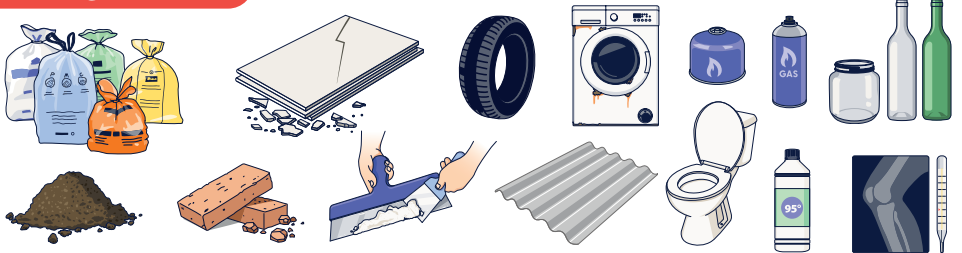

Geweigerd afval

restafval (witte zakken) **voedingsafval** (oranje zakken) **papier-karton** (gele zakken)

PMD (blauwe zakken) **tuinafval** (groene zakken) **glazen flessen, borden en flacons**

(glasbollen) **grote huishoudtoestellen** (wasmachine, oven, frigo ...)

oplosmiddelen, zuren, basen, kwik, injectienaalden **bouwafval** (gips, stenen,

vensters, deuren, balken, gootstenen, roofing, planken ...) **aarde, zand, steenkool en roet**

gasflessen en gaspatronen **laboratoriumproducten en radioactieve stoffen**

auto-onderdelen en brandstof **banden van alle aard** **beroepsafval** **asbest**

(platen, plantenbakken ...)

MAX. **3 M³** De toegang zal worden geweigerd aan voertuigen met meer dan 3 M³ afval.

CHEMISCH AFVAL: **Max. 30 l** voor dekkende middelen

Max. 5 l voor andere chemische producten

• Zorg ervoor dat **je je identiteitskaart bij je hebt**.

• **Sorteer** je afval **vooraf** per fractie.

Het personeel **behoudt zich het recht voor om niet-conform of gevaarlijk afval te weigeren**.