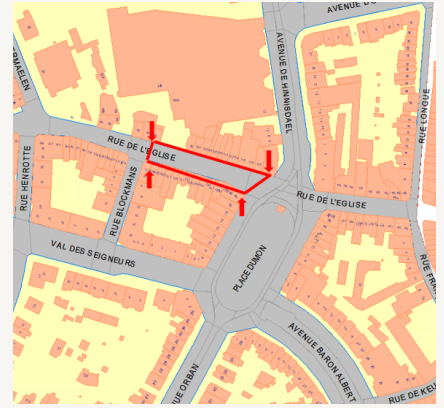

Werken in uw straat

Waar uw vuilniszakken en containers zetten?

Mevrouw, Mijnheer,

Door werken, vragen wij u om uw vuilniszakken buiten te zetten op één van de onderstaande adressen : (Op de gebruikelijke uren!)

- Kruispunt Kerkstraat/Blockmansstraat
- Aan de even kant van de Kerkstraat tegenover Blockmanstraat
- Kruispunt Kerkstraat/de Hinnisdaellaan
- Kruispunt Kerkstraat/Dumonplein

Zodra de werken gedaan zijn kunt u opnieuw uw zakken tegen uw gevel plaatsen, zoals u deed voordat uw straat ontoegankelijk werd. Door deze richtlijnen na te leven, draagt u bij tot de netheid van uw wijk.

Zijn afval/grofvuil achterlaten op de openbare weg is een sluikestort, waarvoor een boete van 50 € tot 62.500 € kan worden opgelegd.

Ter herinnering: afvalsortering is verplicht en op niet-naleving staat een boete.

NET BRUSSEL

net.brussels

0800 981 81

www.netbrussel.be

Belangrijk bericht

Bedankt om uw zakken goed te sluiten.

Samen houden we onze straten netter

Hoe beter jullie sorteren, hoe meer wij recycleren